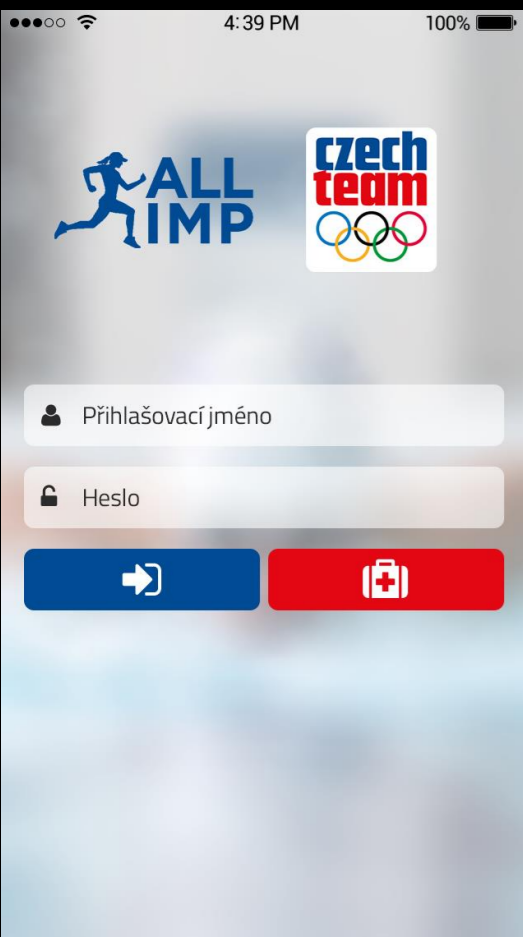

Design

Reklamní grafika

All-Imp

Design uživatelského rozhraní mobilní aplikace

Design

Reklamní grafika
All-Imp
Design RollUp

bezpečně úložiště
zdravotnických dat sportovce

24 On-line **sdílení** informací
dostupné 24 hodin denně

Zdravotní **data**
stále s sebou

verifikace
zakázaných látek

CECG
www.cecg.cz

all important you need...
www.all-imp.cz

Design

Reklamní grafika

All-Imp

Design FaceBook head