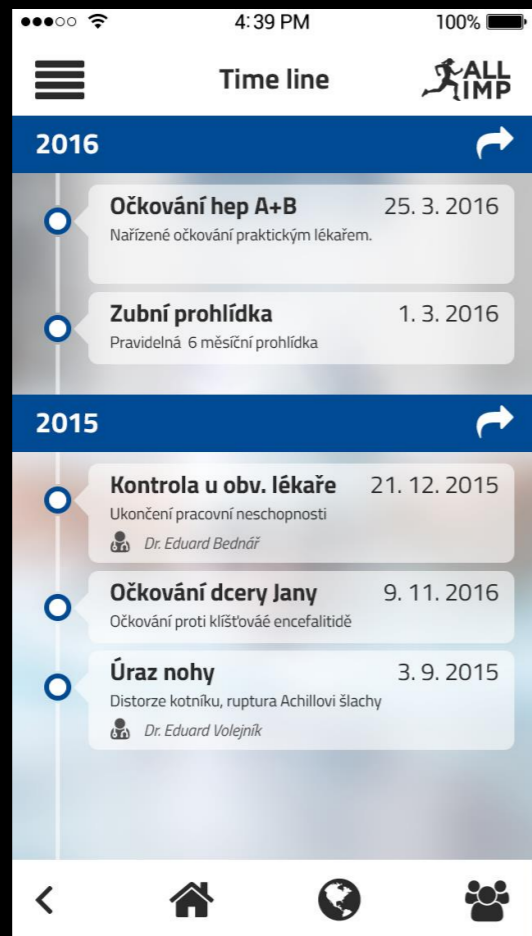

Design

Reklamní grafika

All-Imp

Design uživatelského rozhraní mobilní aplikace

Design

Reklamní grafika
All-Imp
Design RollUp

bezpečně úložiště
zdravotnických dat sportovce

24 On-line **sdílení** informací
dostupné 24 hodin denně

Zdravotní **data**
stále s sebou

verifikace
zakázaných látek

CECG
www.cecg.cz

all important you need...
www.all-imp.cz

Design

Reklamní grafika

All-Imp

Design FaceBook head