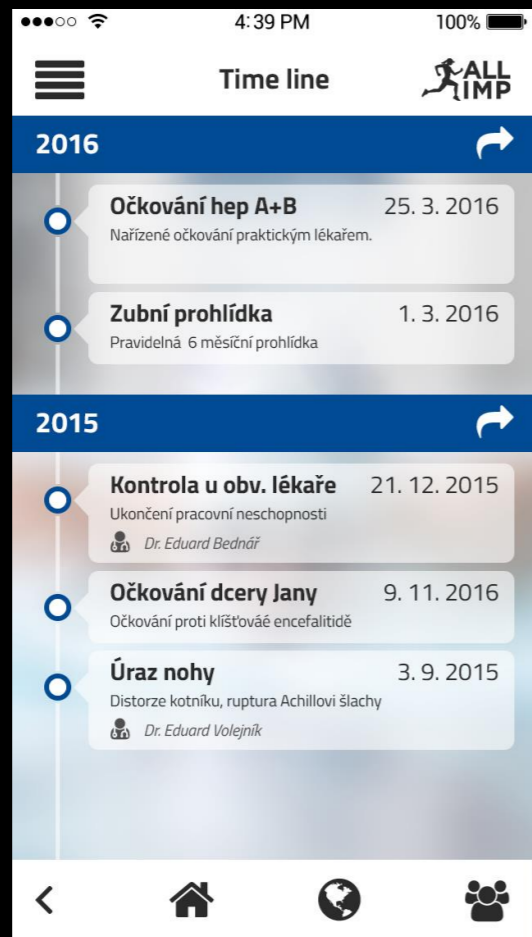

Design

Reklamní grafika

All-Imp

Design uživatelského rozhraní mobilní aplikace

Design

Reklamní grafika
All-Imp
Design RollUp

bezpečně úložiště
zdravotnických dat sportovce

24 On-line **sdílení** informací
dostupné 24 hodin denně

Zdravotní **data**
stále s sebou

verifikace
zakázaných látek

CECG
www.cecg.cz

all important you need...
www.all-imp.cz

Design

Reklamní grafika

All-Imp

Design FaceBook head