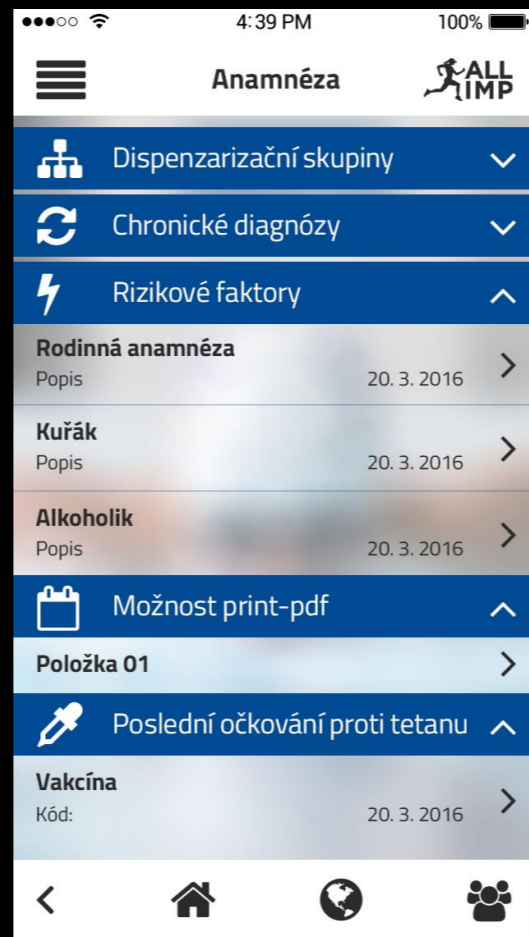

Design

Reklamní grafika

All-Imp

Design uživatelského rozhraní mobilní aplikace

Design

Reklamní grafika
All-Imp
Design RollUp

bezpečně úložiště
zdravotnických dat sportovce

24 On-line **sdílení** informací
dostupné 24 hodin denně

Zdravotní **data**
stále s sebou

verifikace
zakázaných látek

CECG
www.cecg.cz

all important you need...
www.all-imp.cz

Design

Reklamní grafika

All-Imp

Design FaceBook head