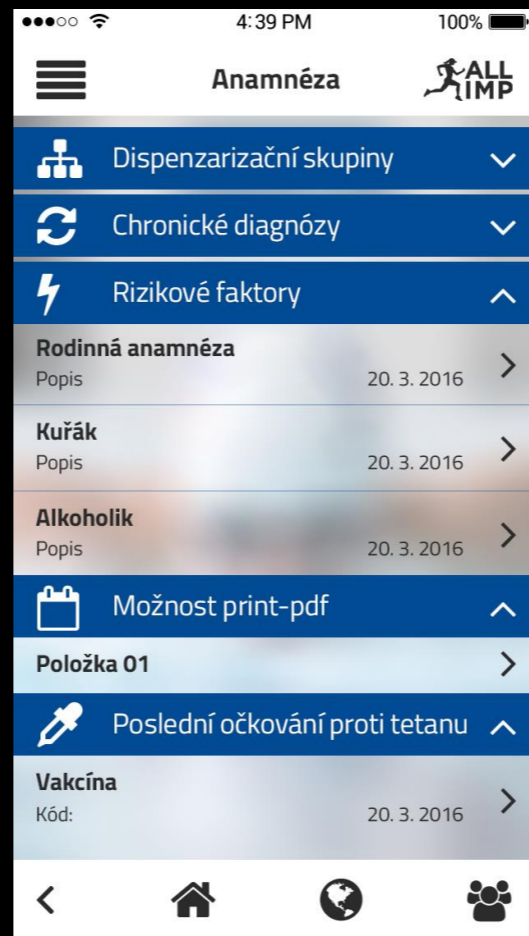

Design

Reklamní grafika

All-Imp

Design uživatelského rozhraní mobilní aplikace

Design

Reklamní grafika
All-Imp
Design RollUp

bezpečně úložiště
zdravotnických dat sportovce

24 On-line **sdílení** informací
dostupné 24 hodin denně

Zdravotní **data**
stále s sebou

verifikace
zakázaných látek

CECG
www.cecg.cz

all important you need...
www.all-imp.cz

Design

Reklamní grafika

All-Imp

Design FaceBook head