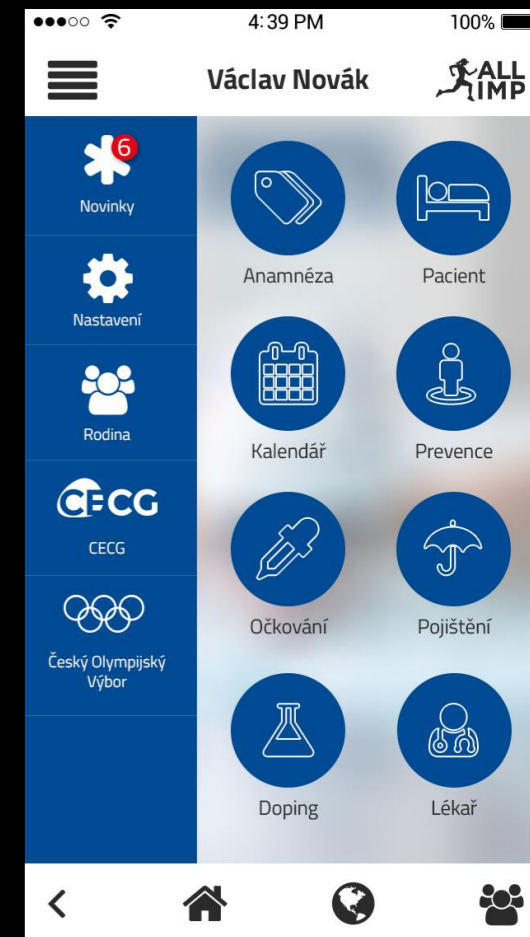

Design

Reklamní grafika

All-Imp

Design uživatelského rozhraní mobilní aplikace

Design

Reklamní grafika
All-Imp
Design RollUp

bezpečně úložiště
zdravotnických dat sportovce

24 On-line **sdílení** informací
dostupné 24 hodin denně

Zdravotní **data**
stále s sebou

verifikace
zakázaných látek

CECG
www.cecg.cz

all important you need...
www.all-imp.cz

Design

Reklamní grafika

All-Imp

Design FaceBook head