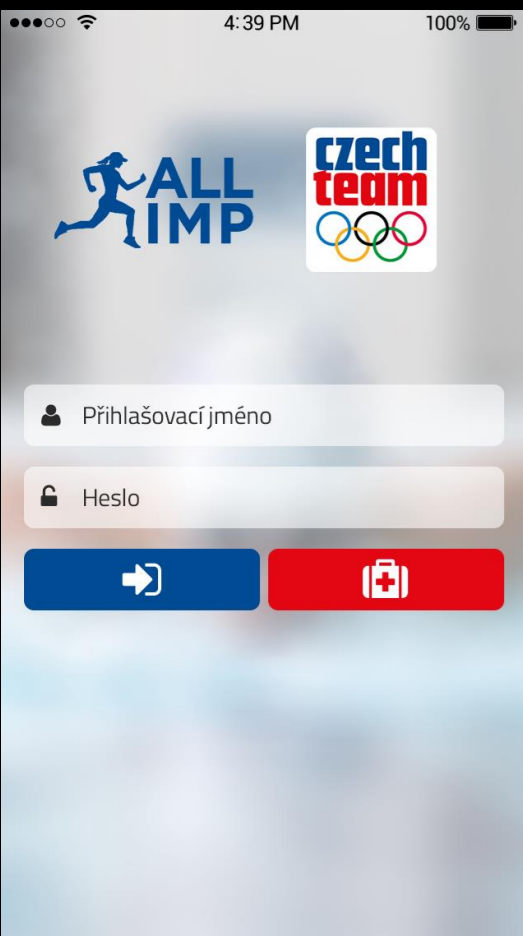

Design

Reklamní grafika

All-Imp

Design uživatelského rozhraní mobilní aplikace

Design

Reklamní grafika
All-Imp
Design RollUp

bezpečně úložiště
zdravotnických dat sportovce

24 On-line **sdílení** informací
dostupné 24 hodin denně

Zdravotní **data**
stále s sebou

verifikace
zakázaných látek

CECG
www.cecg.cz

all important you need...
www.all-imp.cz

Design

Reklamní grafika

All-Imp

Design FaceBook head